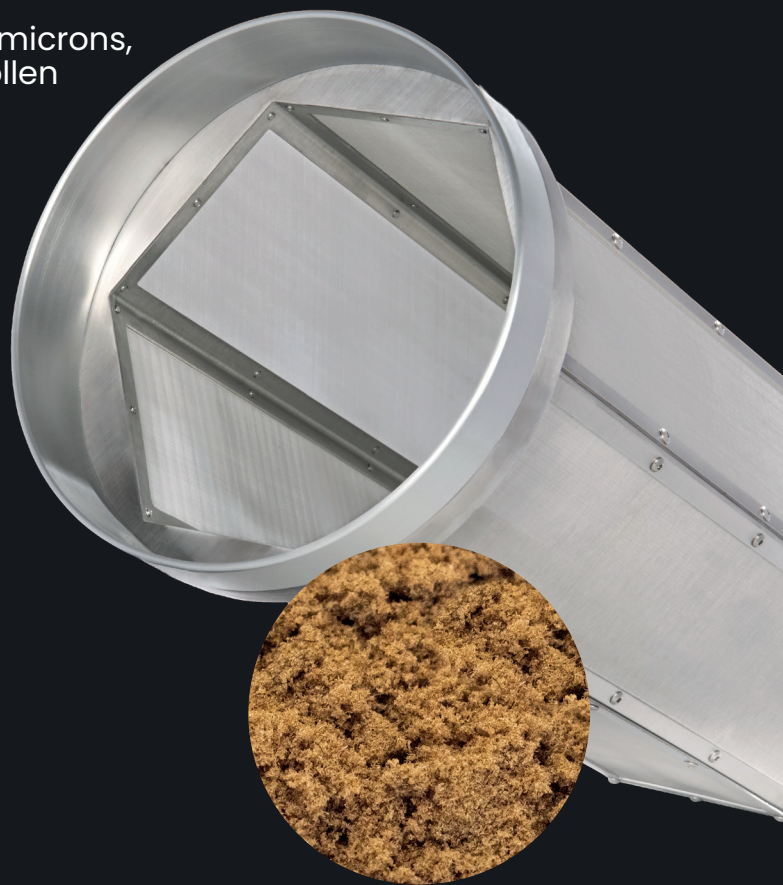

NE CHANGEZ PAS LA MACHINE. CHANGEZ LE TAMBOUR.

Créez votre propre Dry Sift.

Avec le tambour en maille inoxydable de 120 microns, la MT Dry 200 LiTE devient un extracteur de pollen haute capacité. La même polyvalence, maintenant avec plus de volume par cycle.

Sa structure hexagonale à panneaux de maille indépendants permet de remplacer facilement chaque panneau en cas de dommage, tout en offrant un mouvement de rotation qui assure que les fleurs reçoivent la force juste : extraction maximale des trichomes sans abîmer la matière.

Différentes options de micronage disponibles selon vos préférences et vos besoins de production.

Datos técnicos

Connexion électrique	110-240V, 50-60Hz
Moteur du tambour	120 W
Matériau	Acier inoxydable
Matériau de la lame	Polyéthylène
Décibels	60 dB
Poids	16 kg
Dimensions	34 x 57 x 37 cm

**FACILE.
PRATIQUE.
LiTE.**