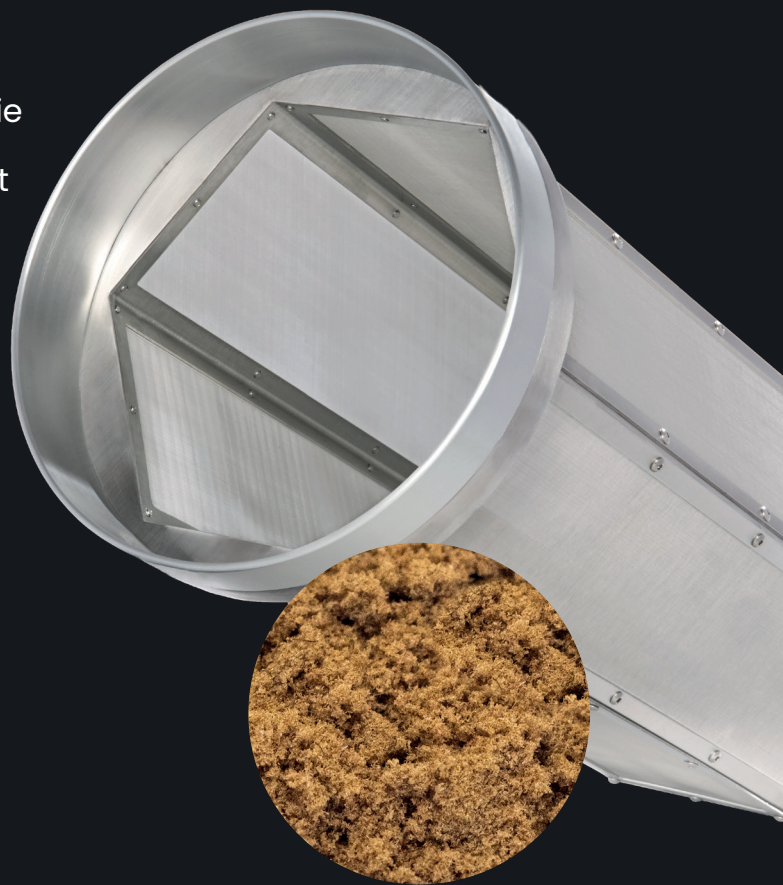

WECHSEL NICHT DIE MASCHINE. WECHSLE DIE TROMMEL

Stelle dein eigenes Dry Sift her.

Mit der 120-Mikron-Edelstahl-Trommel wird die MT Dry 200 LiTE zu einem Pollenextraktor mit hoher Kapazität. Die gleiche Vielseitigkeit, jetzt mit mehr Volumen pro Durchgang.

Dank ihrer sechseckigen Struktur mit unabhängigen Mesh-Panels kann jedes Panel bei Beschädigung leicht ausgetauscht werden. Gleichzeitig sorgt die Rotationsbewegung dafür, dass die Blüten mit genau der richtigen Kraft getroffen werden: maximale Trichomextraktion ohne das Material zu beschädigen.

Verschiedene Mikron-Optionen verfügbar, je nach Ihren Vorlieben und Produktionsanforderungen.

Technische Daten

Elektrischer Anschluss 110-240V, 50-60Hz

Trommelmotor 120 W

Material Edelstahl

Klingenmaterial Polyethylen

Dezibel 60 dB

Gewicht 16 kg

Abmessungen 34 x 57 x 37 cm

**EINFACH.
FUNKTIONAL.
LiTE.**