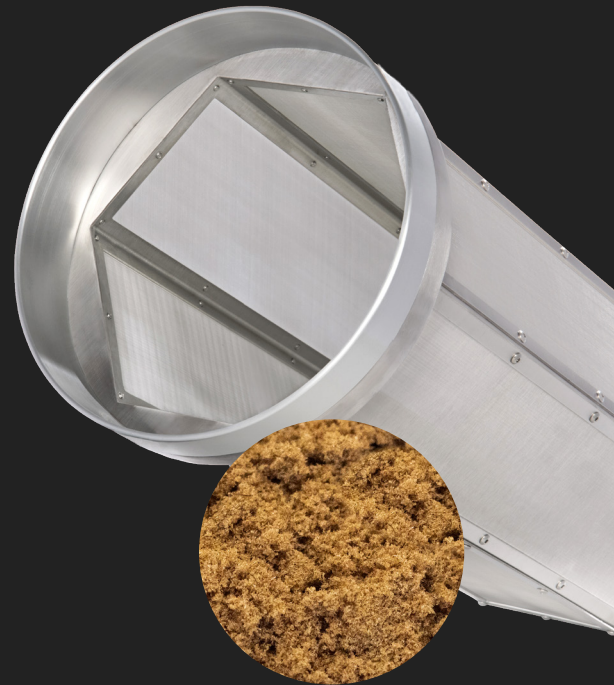

ÚSALA COMO EXTRACTORA DE POLEN.

No cambies de máquina, cambia de tambor.

Con el tambor de malla de acero inoxidable de 120 micras, la MT Dry 200 se transforma en un extractor de polen de gran capacidad. La misma versatilidad, pero con más carga por ciclo.

Su diseño hexagonal con paneles de malla independientes permite cambiar fácilmente cada panel si se daña. Además, el movimiento de rotación hace que las flores reciban el golpeo justo: máxima extracción de tricomas sin maltratar el material.

Disponemos de diferentes micrajes según tus gustos y necesidades de producción!